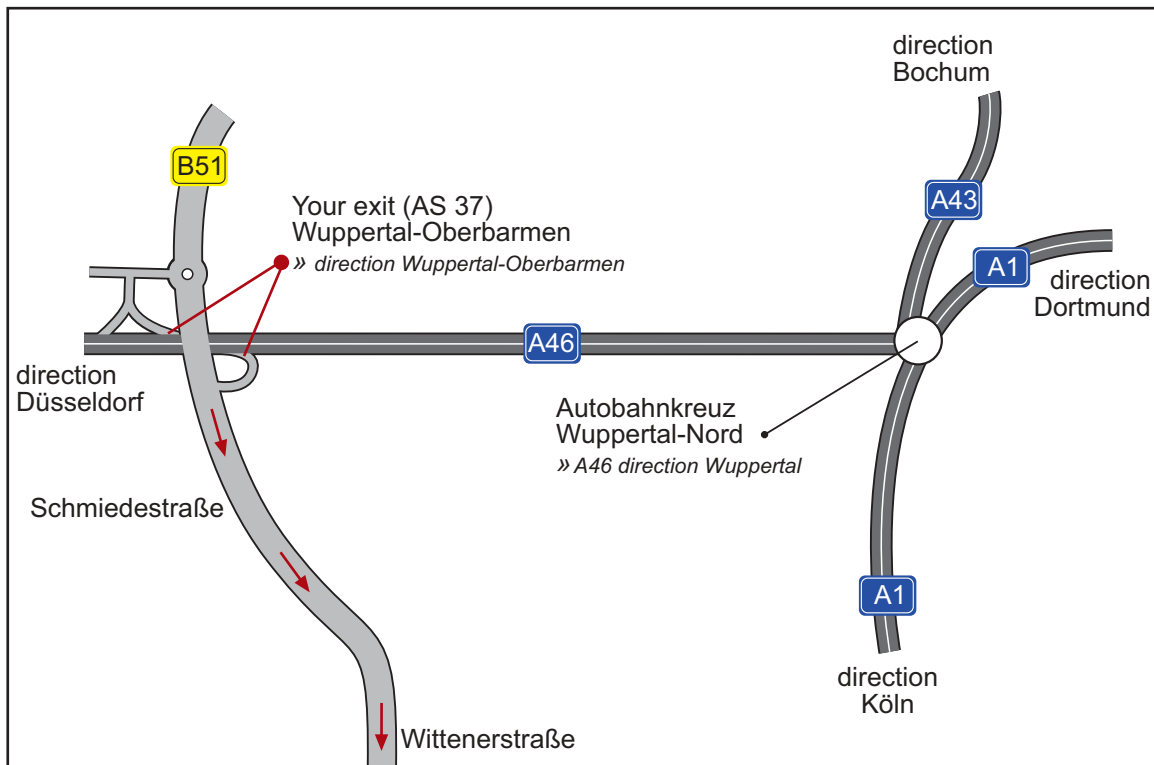

SCHMERSAL

Route description

After ca. 2 km left -
Industriegebiet Nächstebreck